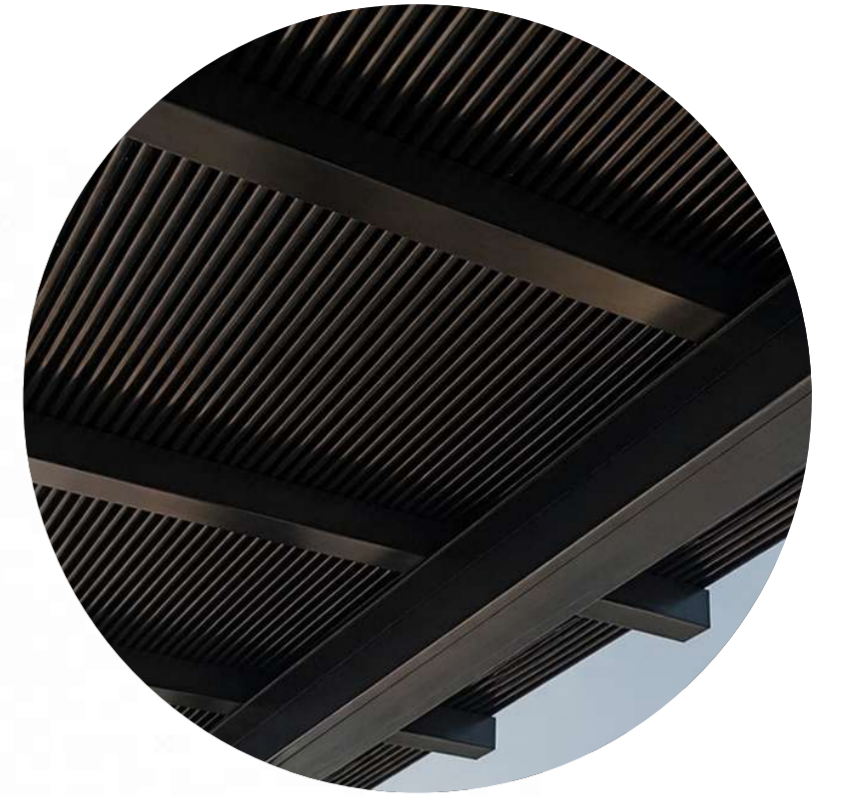

SISTEMA PROLEN-BAMBU'

ABIERTO DECORATIVO PERGOLADO

Perfil sólido ultra resistente

Espacio vacío de ventilado

Color integral, sin poro

El material **Prolen** es sumamente resistente, autoextinguible y no se deteriora, fácil de limpiar y mantener.