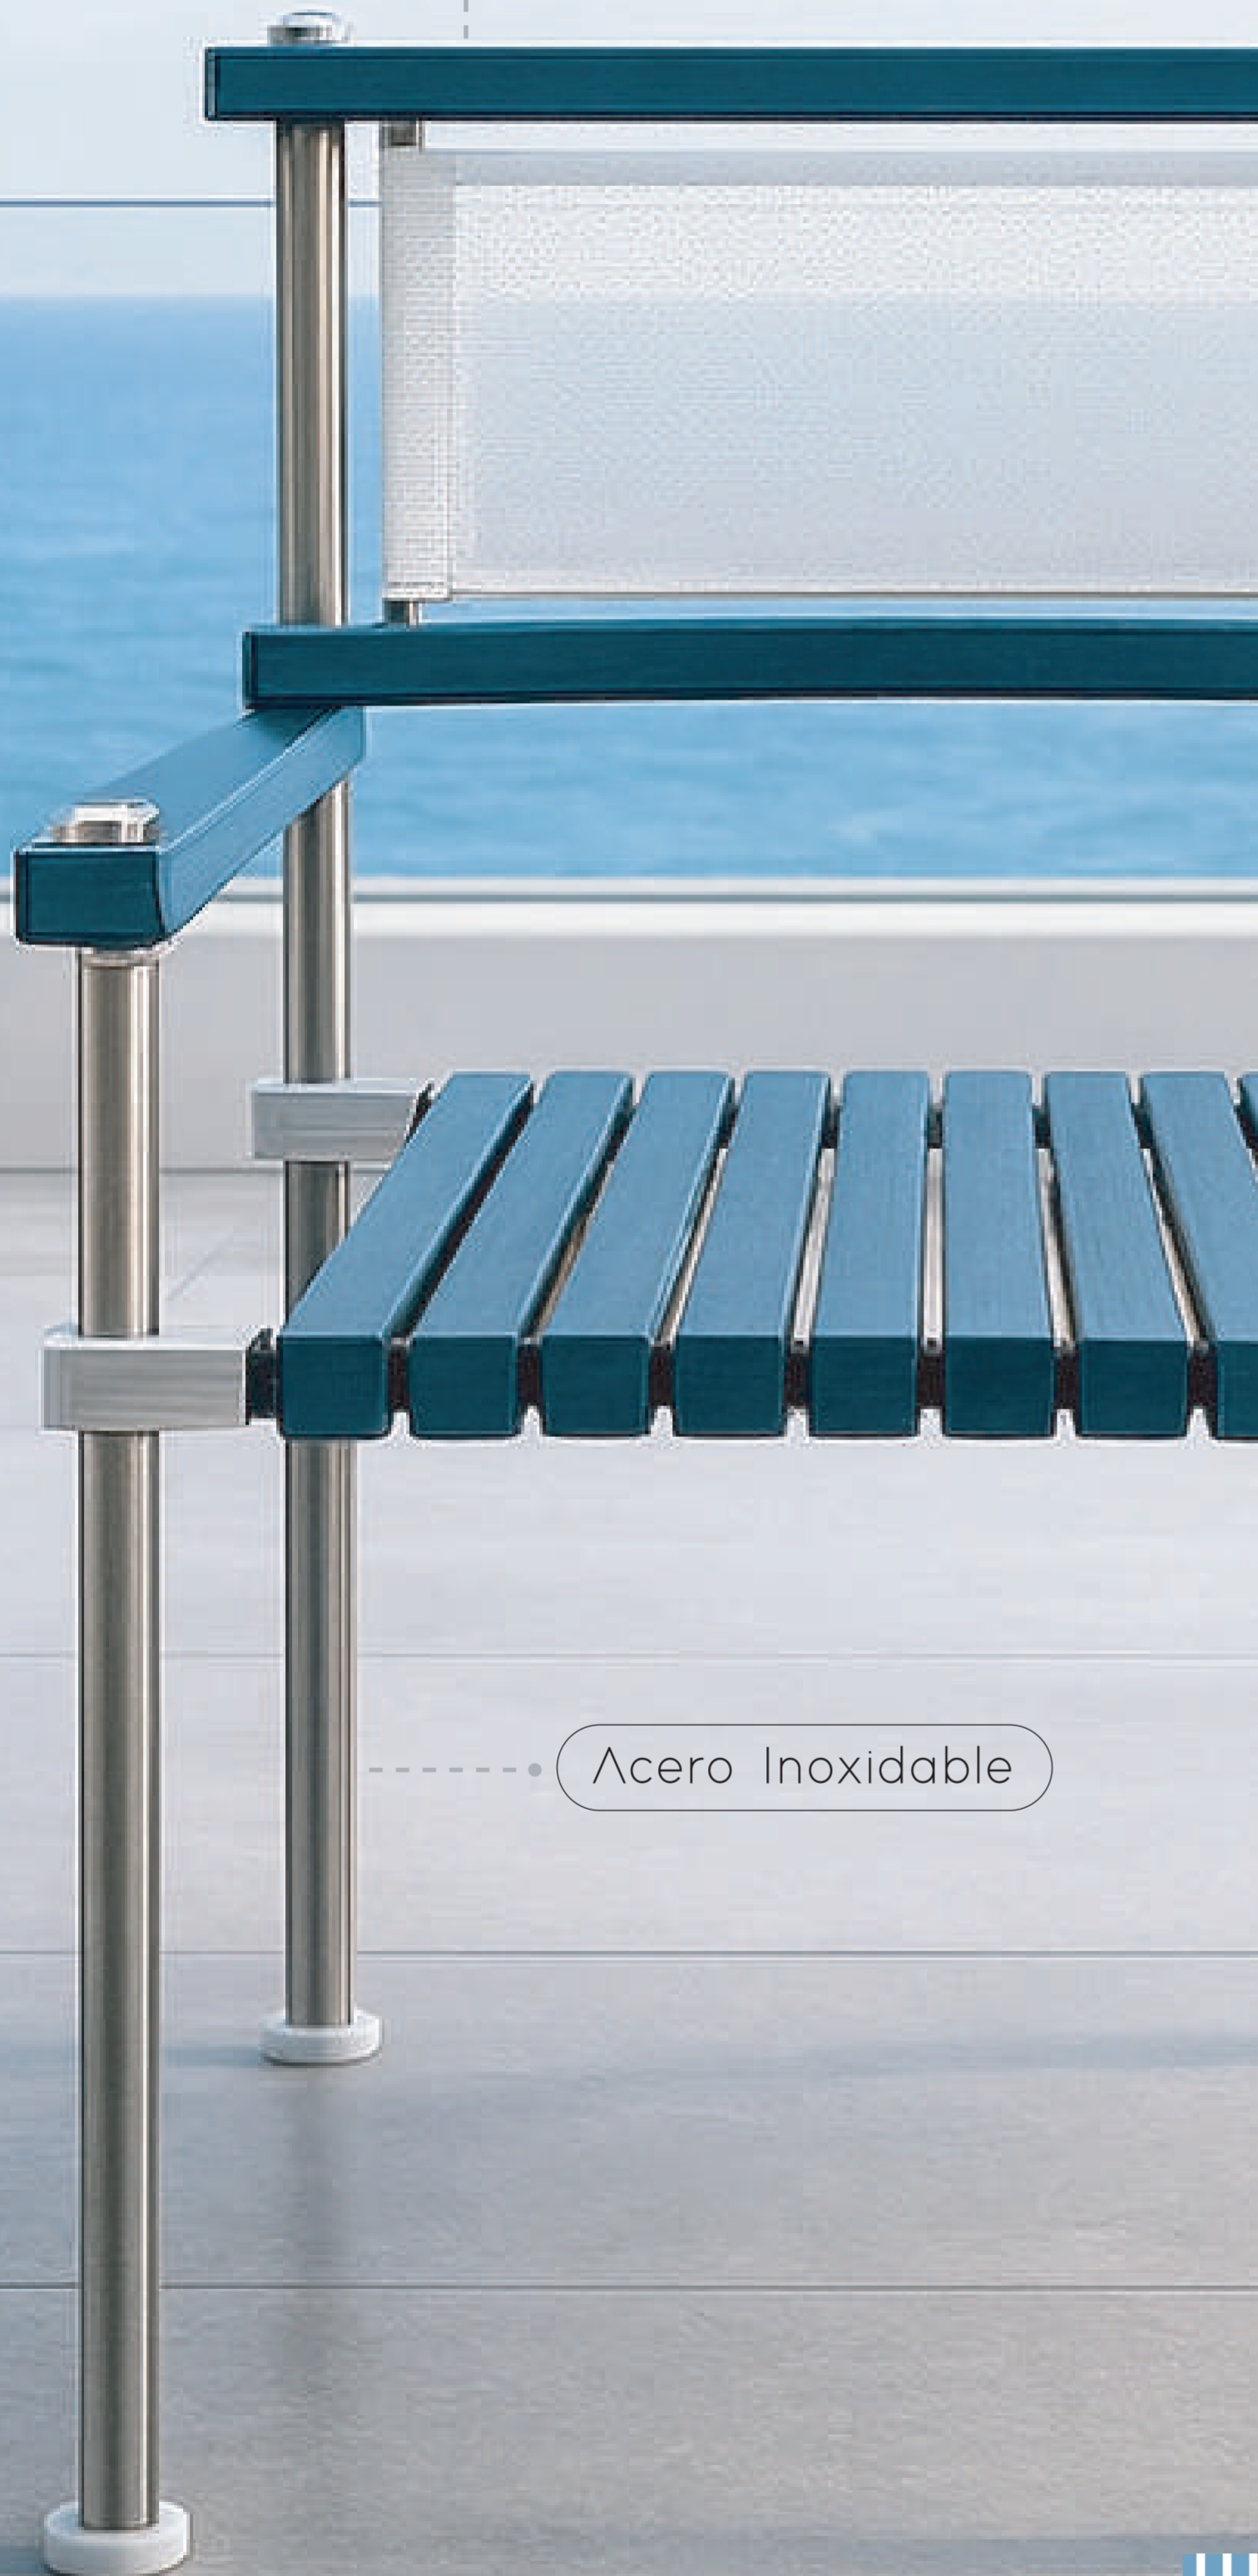

SILLA 0011

ZERO | ONE SIGNATURE

La pieza aparece serena, contenida, casi silenciosa.
No compite con el espacio: lo escucha.

 PROLEN | ZEROMADERA

Acero Inoxidable

Acero + Azul

SILLA 0011

ZERO | ONE SIGNATURE

ZERO | ONE SIGNATURE

El diseño vuelve a dialogar con la arquitectura desde la claridad estructural y la ética funcional.

MESA RAMSTONE

CUADRADA

Ancho cubierta:

0.90 m | 1m | 1.20m | 1.40m
1.60m | 1.80m | 2m | 2.40m