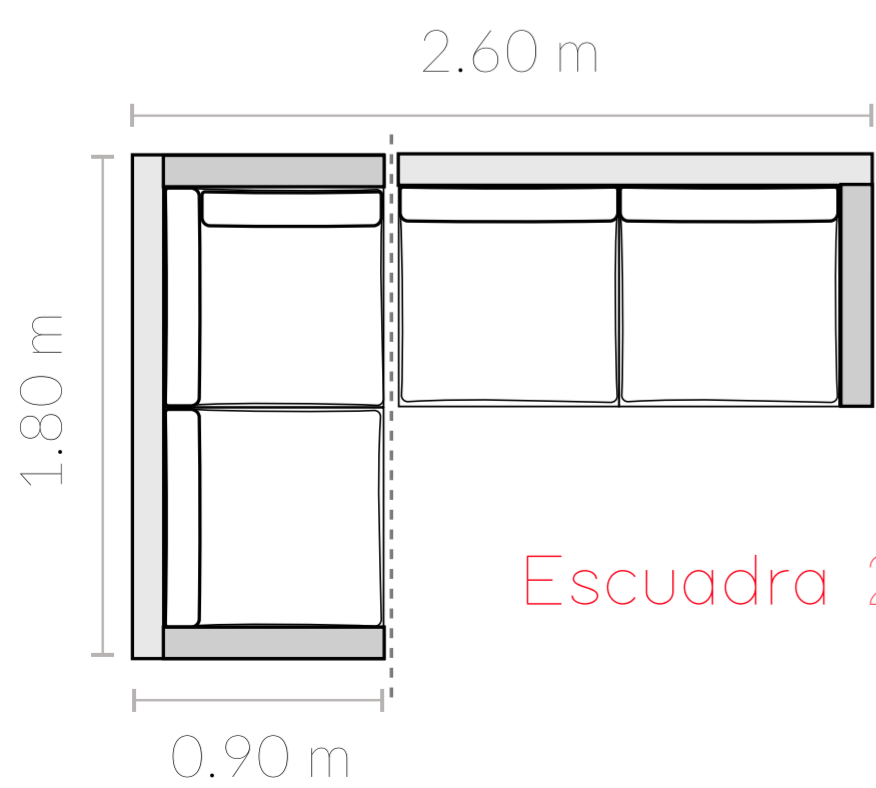

h = 0.50 m | F = 0.90m

Sillón 1 plaza

Sillón 2 plazas

Sillón 3 plazas

 RAMTEX | Waterproof

ZEROMADERA

| MODELO FINLANDIA |

TodoTerreno para interior y exterior

| SALA TODOTERRENO FINLANDIA |

Igualamos el color de tu preferencia.

Escuadra 3x3

Escuadra 3x2

Escuadra 2x2

Base

ZEROMADERA

Cojines

Igualamos el color de tu preferencia.

SALA **ZERO**MADERA
MODELO POLO TEJIDO

ZEROMADERA

RAMTEX | Waterproof

MODELO POLO TEJIDO

TodoTerreno para interior y exterior

h = 50 cm | F = 90 cm

Sillón 1 plaza

Ancho cubierta

0.70 x 1.20 m | 1.20 x 1.40 m | 1.40 x 1.40 m | 1.60 x 1.60 m
1.80 x 1.80 m | 1.20 x 1.60 m

Grosor de cubierta: 20cm

Altura: 30cm

Color de RAMSTONE

Blanco

Stone grey

Arena