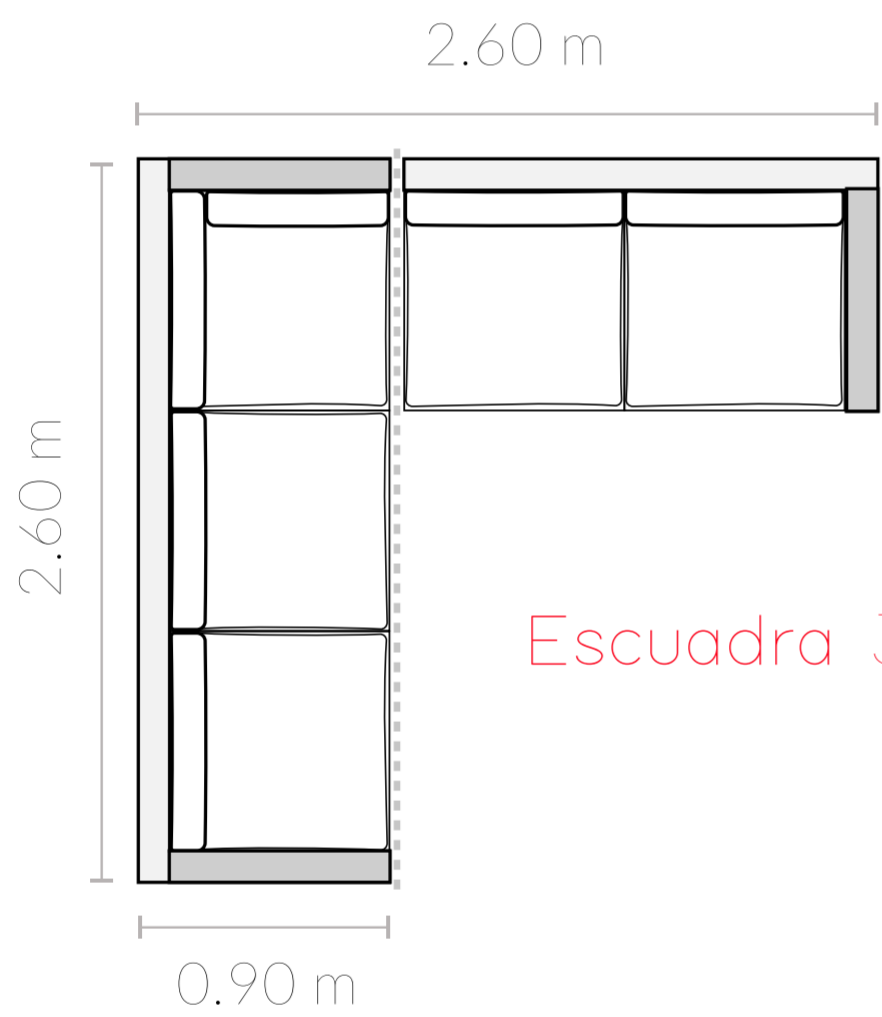

Igualamos el color de tu preferencia.

SALA **ZERO**MADERA
MODELO POLO TEJIDO

ZEROMADERA

RAMTEX | Waterproof

MODELO POLO TEJIDO

TodoTerreno para interior y exterior

h = 50 cm | F = 90 cm

Sillón 1 plaza

Sillón 2 plazas

Sillón 3 plazas

| SALA ESCUADRA POLO TEJIDO |

Adaptable a tus **necesidades**

Escuadra 3x3

Escuadra 3x2

Escuadra 2x2

| OTTOMAN FINLANDIA |

TodoTerreno
para interior y exterior

RAMTEX | Waterproof

ZEROMADERA

h = 50 cm | F = 90 cm

Sillón 1 plaza

Sillón 2 plazas

Sillón 3 plazas

Escuadra 3x3