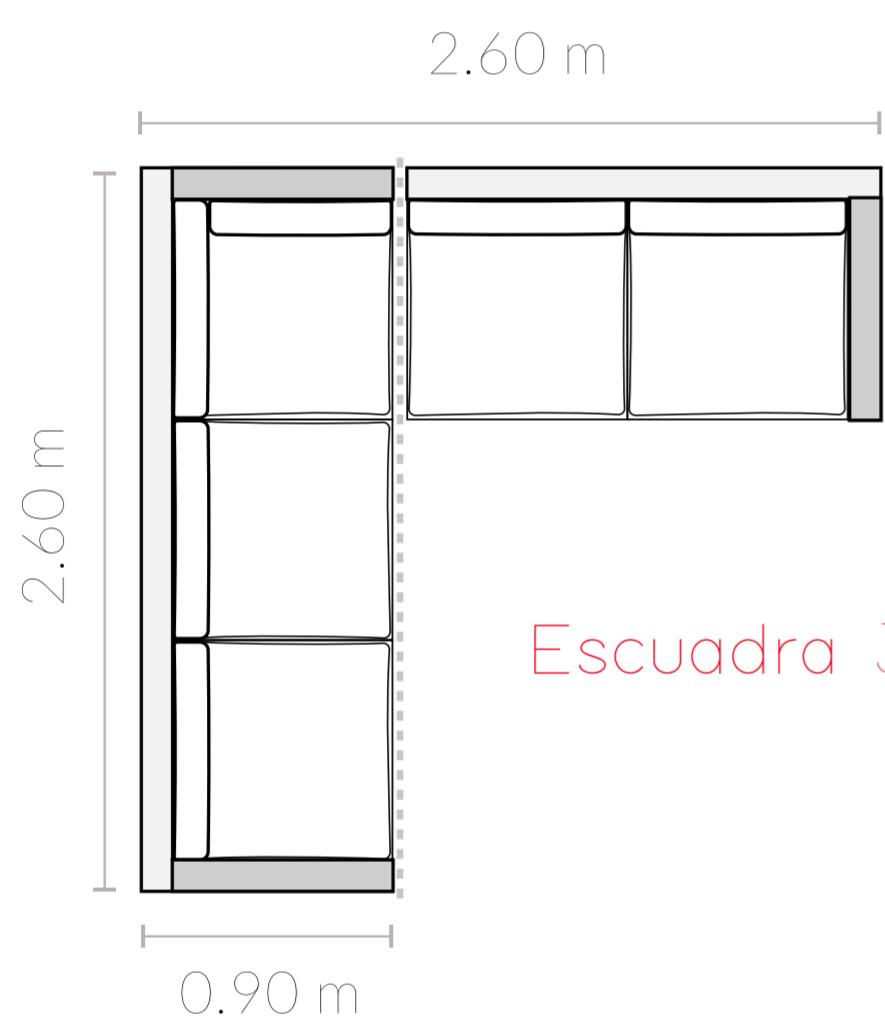

Escuadra 3x2