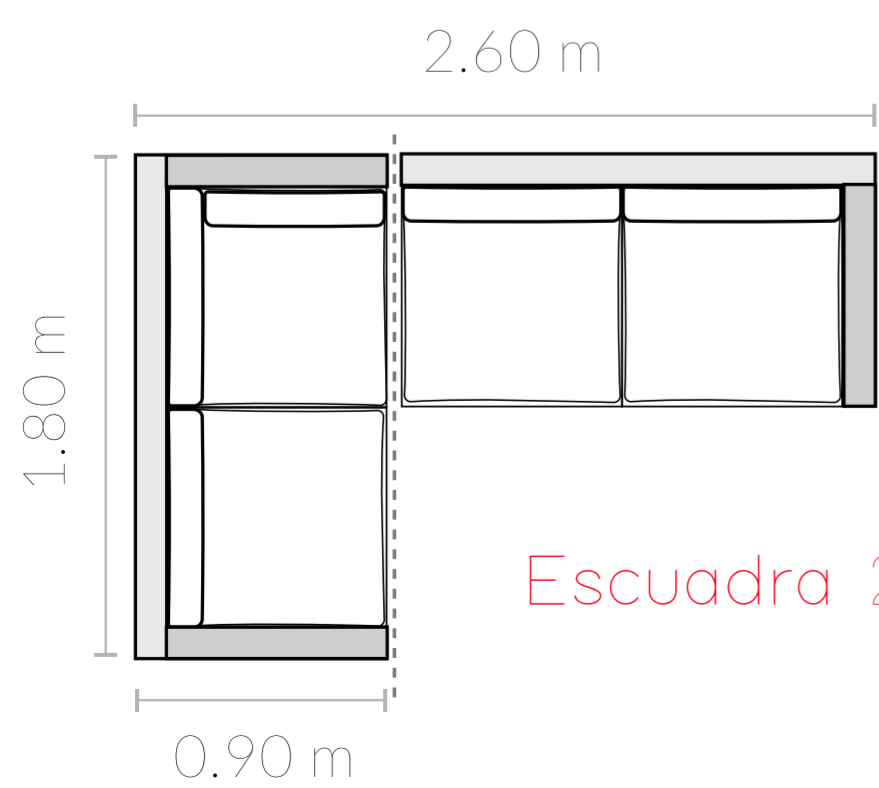

Escuadra 2x2