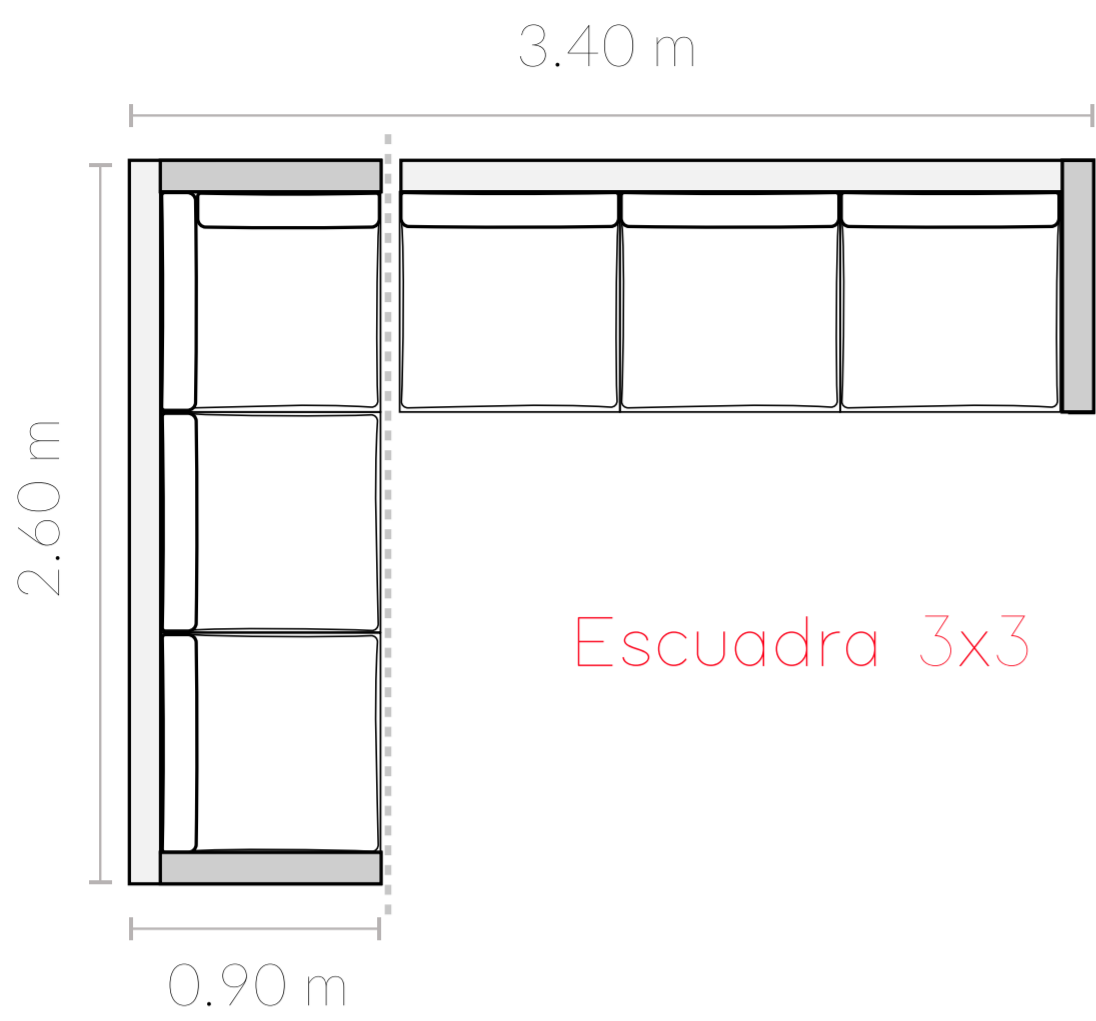

TodoTerreno
para interior y exterior

RAMTEX | Waterproof

ZEROMADERA

h = 50 cm | F = 90 cm

Sillón 1 plaza

Sillón 2 plazas

Sillón 3 plazas

Escuadra 3x3