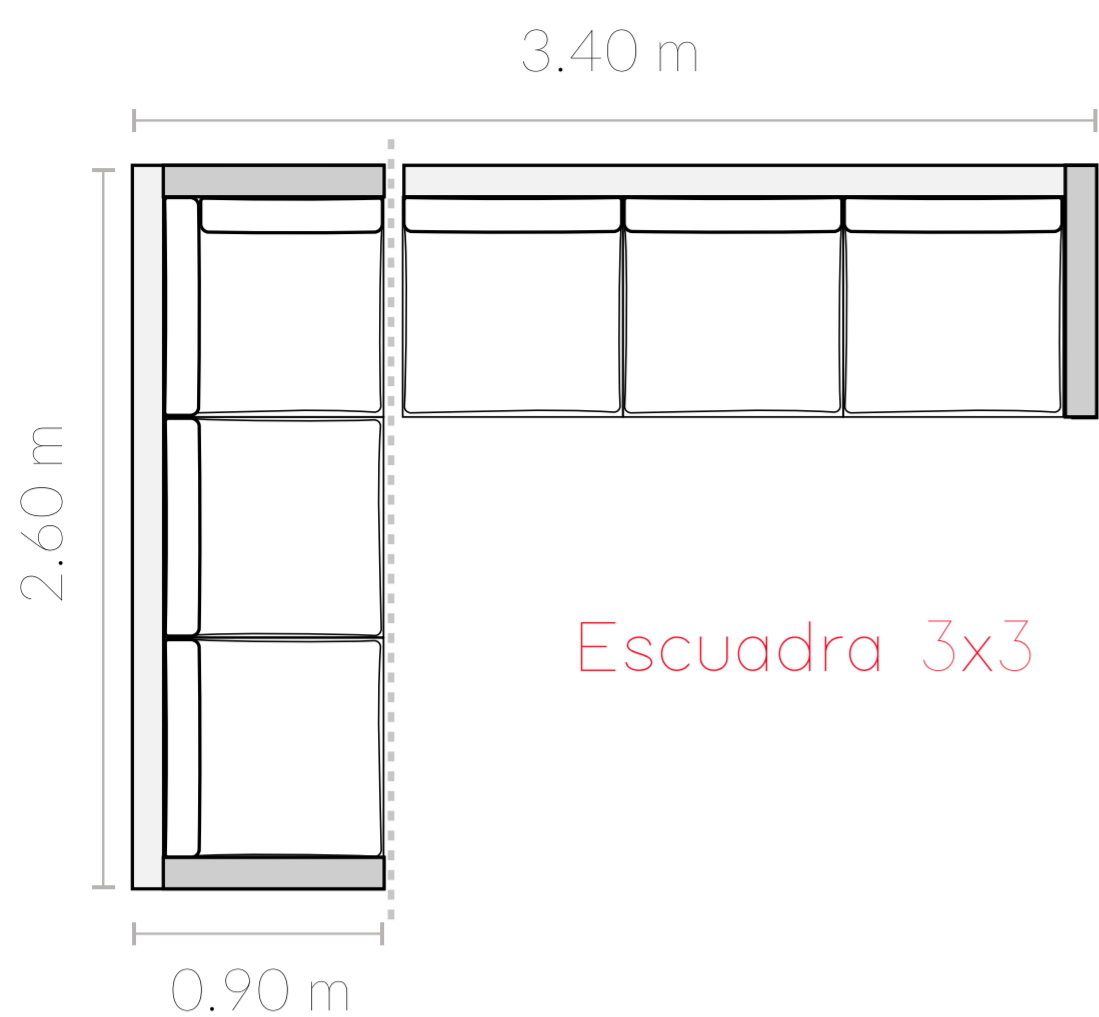

Escuadra 3x3