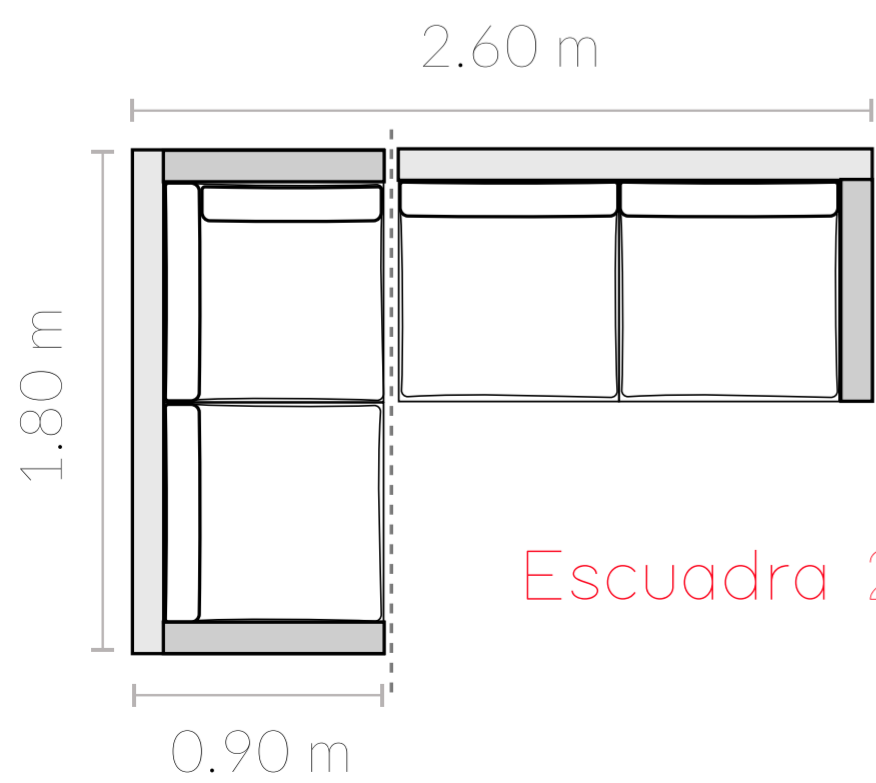

Igualamos el color de tu preferencia.

SALA **ZERO**MADERA
MODELO POLO TEJIDO

ZEROMADERA

RAMTEX | Waterproof

MODELO POLO TEJIDO

TodoTerreno para interior y exterior

h = 50 cm | F = 90 cm

Sillón 1 plaza

Sillón 2 plazas

Sillón 3 plazas

| SALA ESCUADRA POLO TEJIDO |

Adaptable a tus **necesidades**

Escuadra 3x3

Escuadra 3x2

Escuadra 2x2

| OTTOMAN FINLANDIA |

TodoTerreno
para interior y exterior

RAMTEX | Waterproof

ZEROMADERA

h = 50 cm | F = 90 cm

Sillón 1 plaza

Sillón 2 plazas

Sillón 3 plazas

Escuadra 3x3

Ancho cubierta

0.70 x 1.20 m | 1.20 x 1.40 m | 1.40 x 1.40 m | 1.60 x 1.60 m
1.80 x 1.80 m | 1.20 x 1.60 m

Grosor de cubierta: 20cm

Altura: 30cm

Color de RAMSTONE

Blanco

Stone grey

Arena