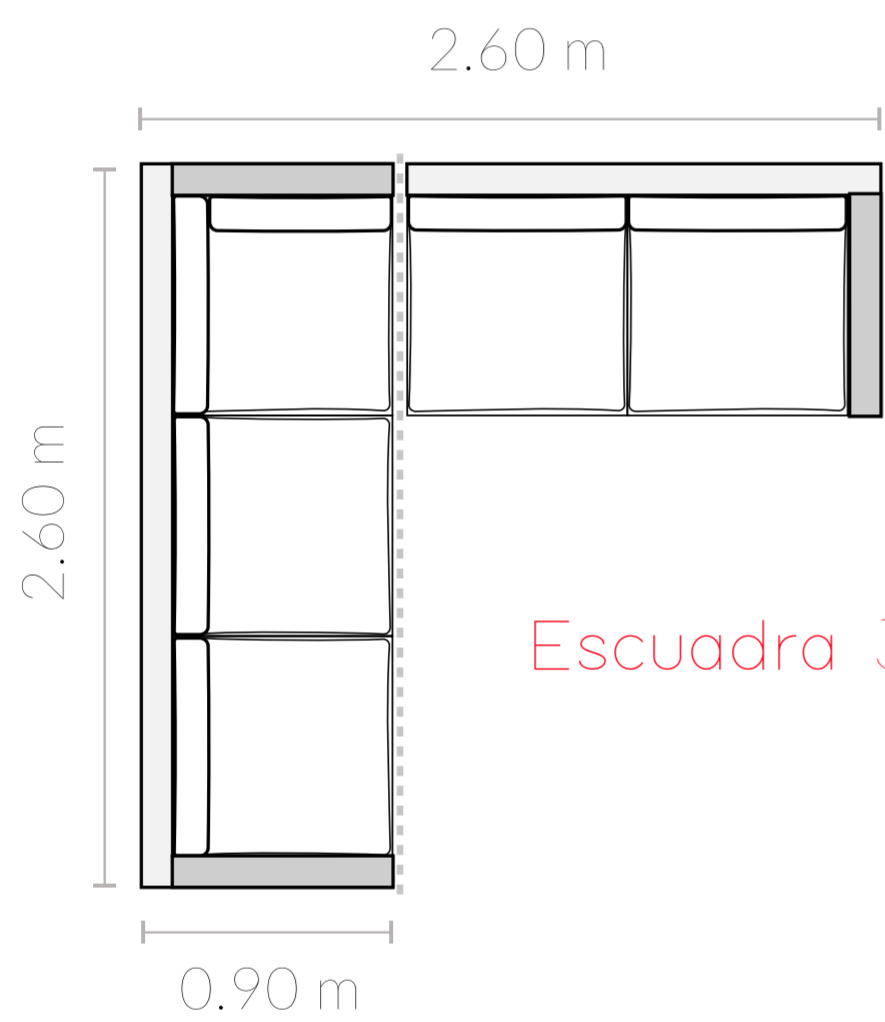

TodoTerreno
para interior y exterior

RAMTEX | Waterproof

ZEROMADERA

h = 50 cm | F = 90 cm

Sillón 1 plaza

Sillón 2 plazas

Sillón 3 plazas

Escuadra 3x3

Ancho cubierta

0.70 x 1.20 m | 1.20 x 1.40 m | 1.40 x 1.40 m | 1.60 x 1.60 m
1.80 x 1.80 m | 1.20 x 1.60 m

Grosor de cubierta: 20cm

Altura: 30cm

Color de RAMSTONE

Blanco

Stone grey

Arena