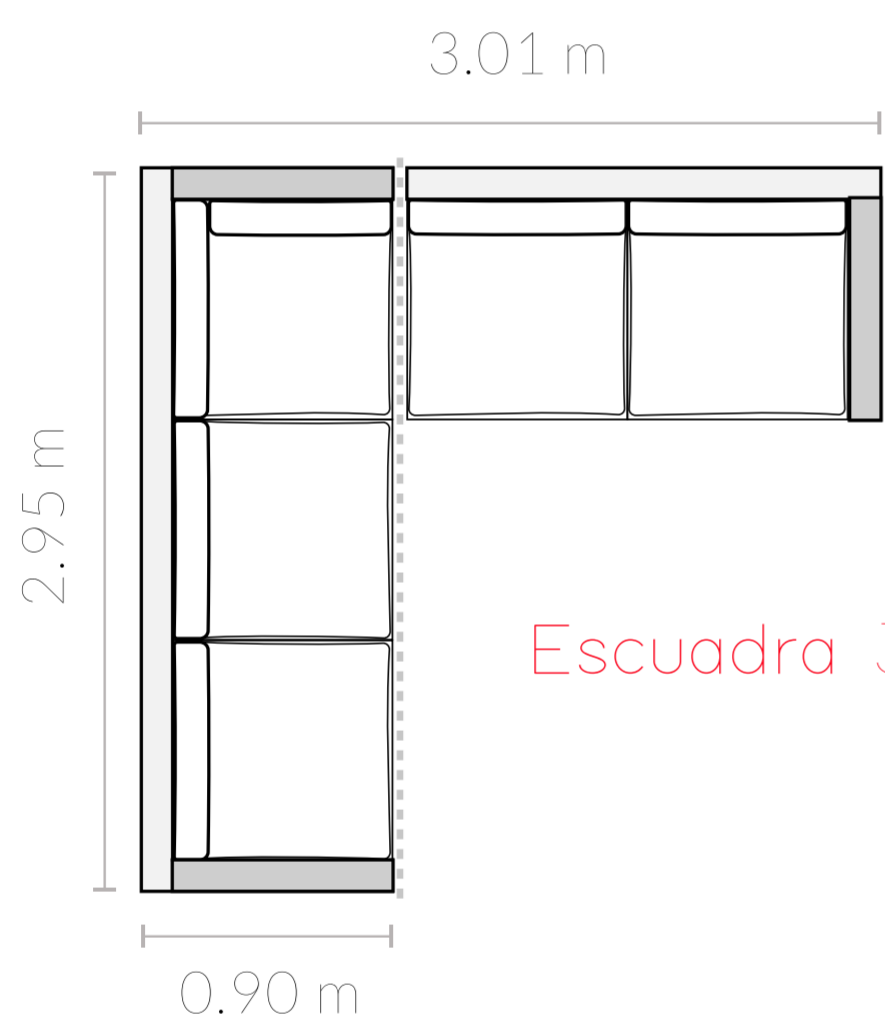

RAMSTONE

$h = 0.40\text{m}$ | $F = 1\text{m}$

Sillón 1 plaza

Sillón 2 plazas

Sillón 3 plazas

| SALA ESCUADRA ESCANDINAVIA |

Adaptable a tus **necesidades**

Escuadra 3x3

Ancho cubierta

0.70 x 1.20 m | 1.20 x 1.40 m | 1.40 x 1.40 m | 1.60 x 1.60 m
1.80 x 1.80 m | 1.20 x 1.60 m

Grosor de cubierta: 20cm

Altura: 30cm

Color de RAMSTONE

Blanco

Stone grey

Arena