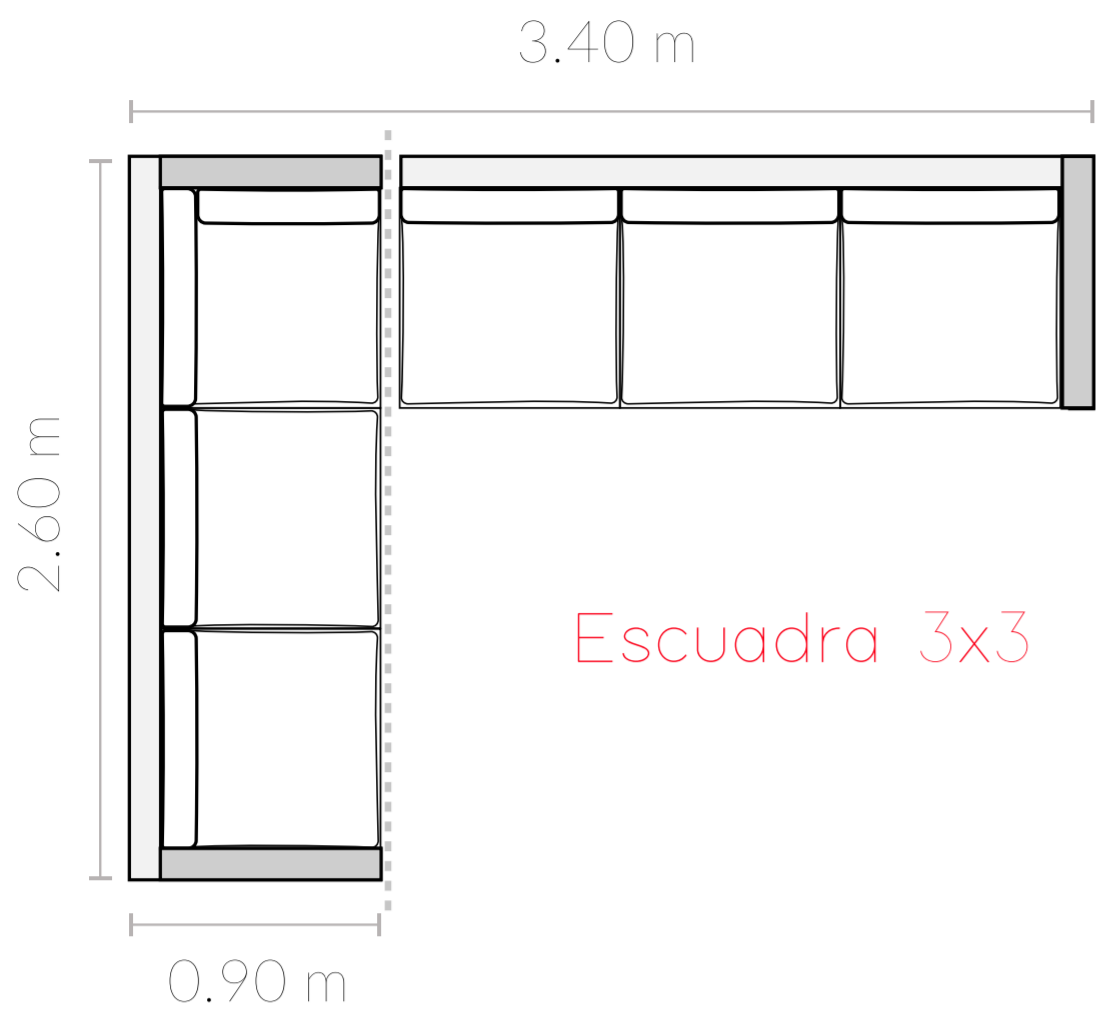

Igualamos el color de tu preferencia.

SALA **ZERO**MADERA
MODELO POLO TEJIDO

ZEROMADERA

RAMTEX | Waterproof

MODELO POLO TEJIDO

TodoTerreno para interior y exterior

h = 50 cm | F = 90 cm

Sillón 1 plaza

Sillón 2 plazas

Sillón 3 plazas

| SALA ESCUADRA POLO TEJIDO |

Adaptable a tus **necesidades**

Escuadra 3x3

Escuadra 3x2

Escuadra 2x2

| OTTOMAN FINLANDIA |

Ancho cubierta

0.70 x 1.20 m | 1.20 x 1.40 m | 1.40 x 1.40 m | 1.60 x 1.60 m
1.80 x 1.80 m | 1.20 x 1.60 m

Grosor de cubierta: 20cm

Altura: 30cm

Color de RAMSTONE

Blanco

Stone grey

Arena