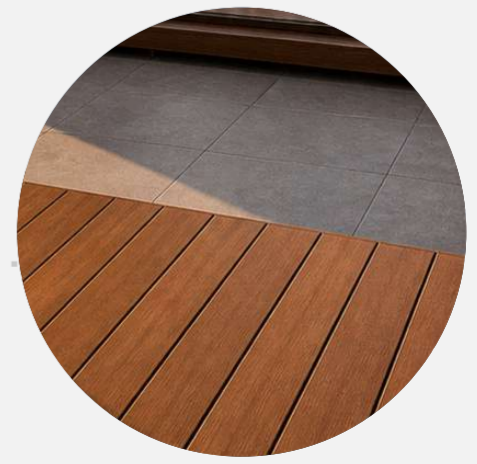

SPACE TERRAZA **LOFT**

RAMSOL

ZERO MADERA WATERPROOF

SPACE ZEROMADERA | Waterproof

Diseñado para resistir, creado para disfrutar.

SPACE **ZERO**MADERA | Waterproof

Fabricado con **Prolen**, no irradia calor ni frío,  
manteniendo un **clima inigualable** en el interior.

# SPACE RAMSOL

 SKYWALL | ZEROMADERA

 RAMSOL | CONNECT

 SLIDINGS | PUERTAS CORREDIZAS

 WALL | TRANSLUCIDO

 DECK | ZEROMADERA WATERPROF

CONFORT SIN LÍMITES

Santuario al **aire libre** diseñado para disfrutar sin preocupaciones.