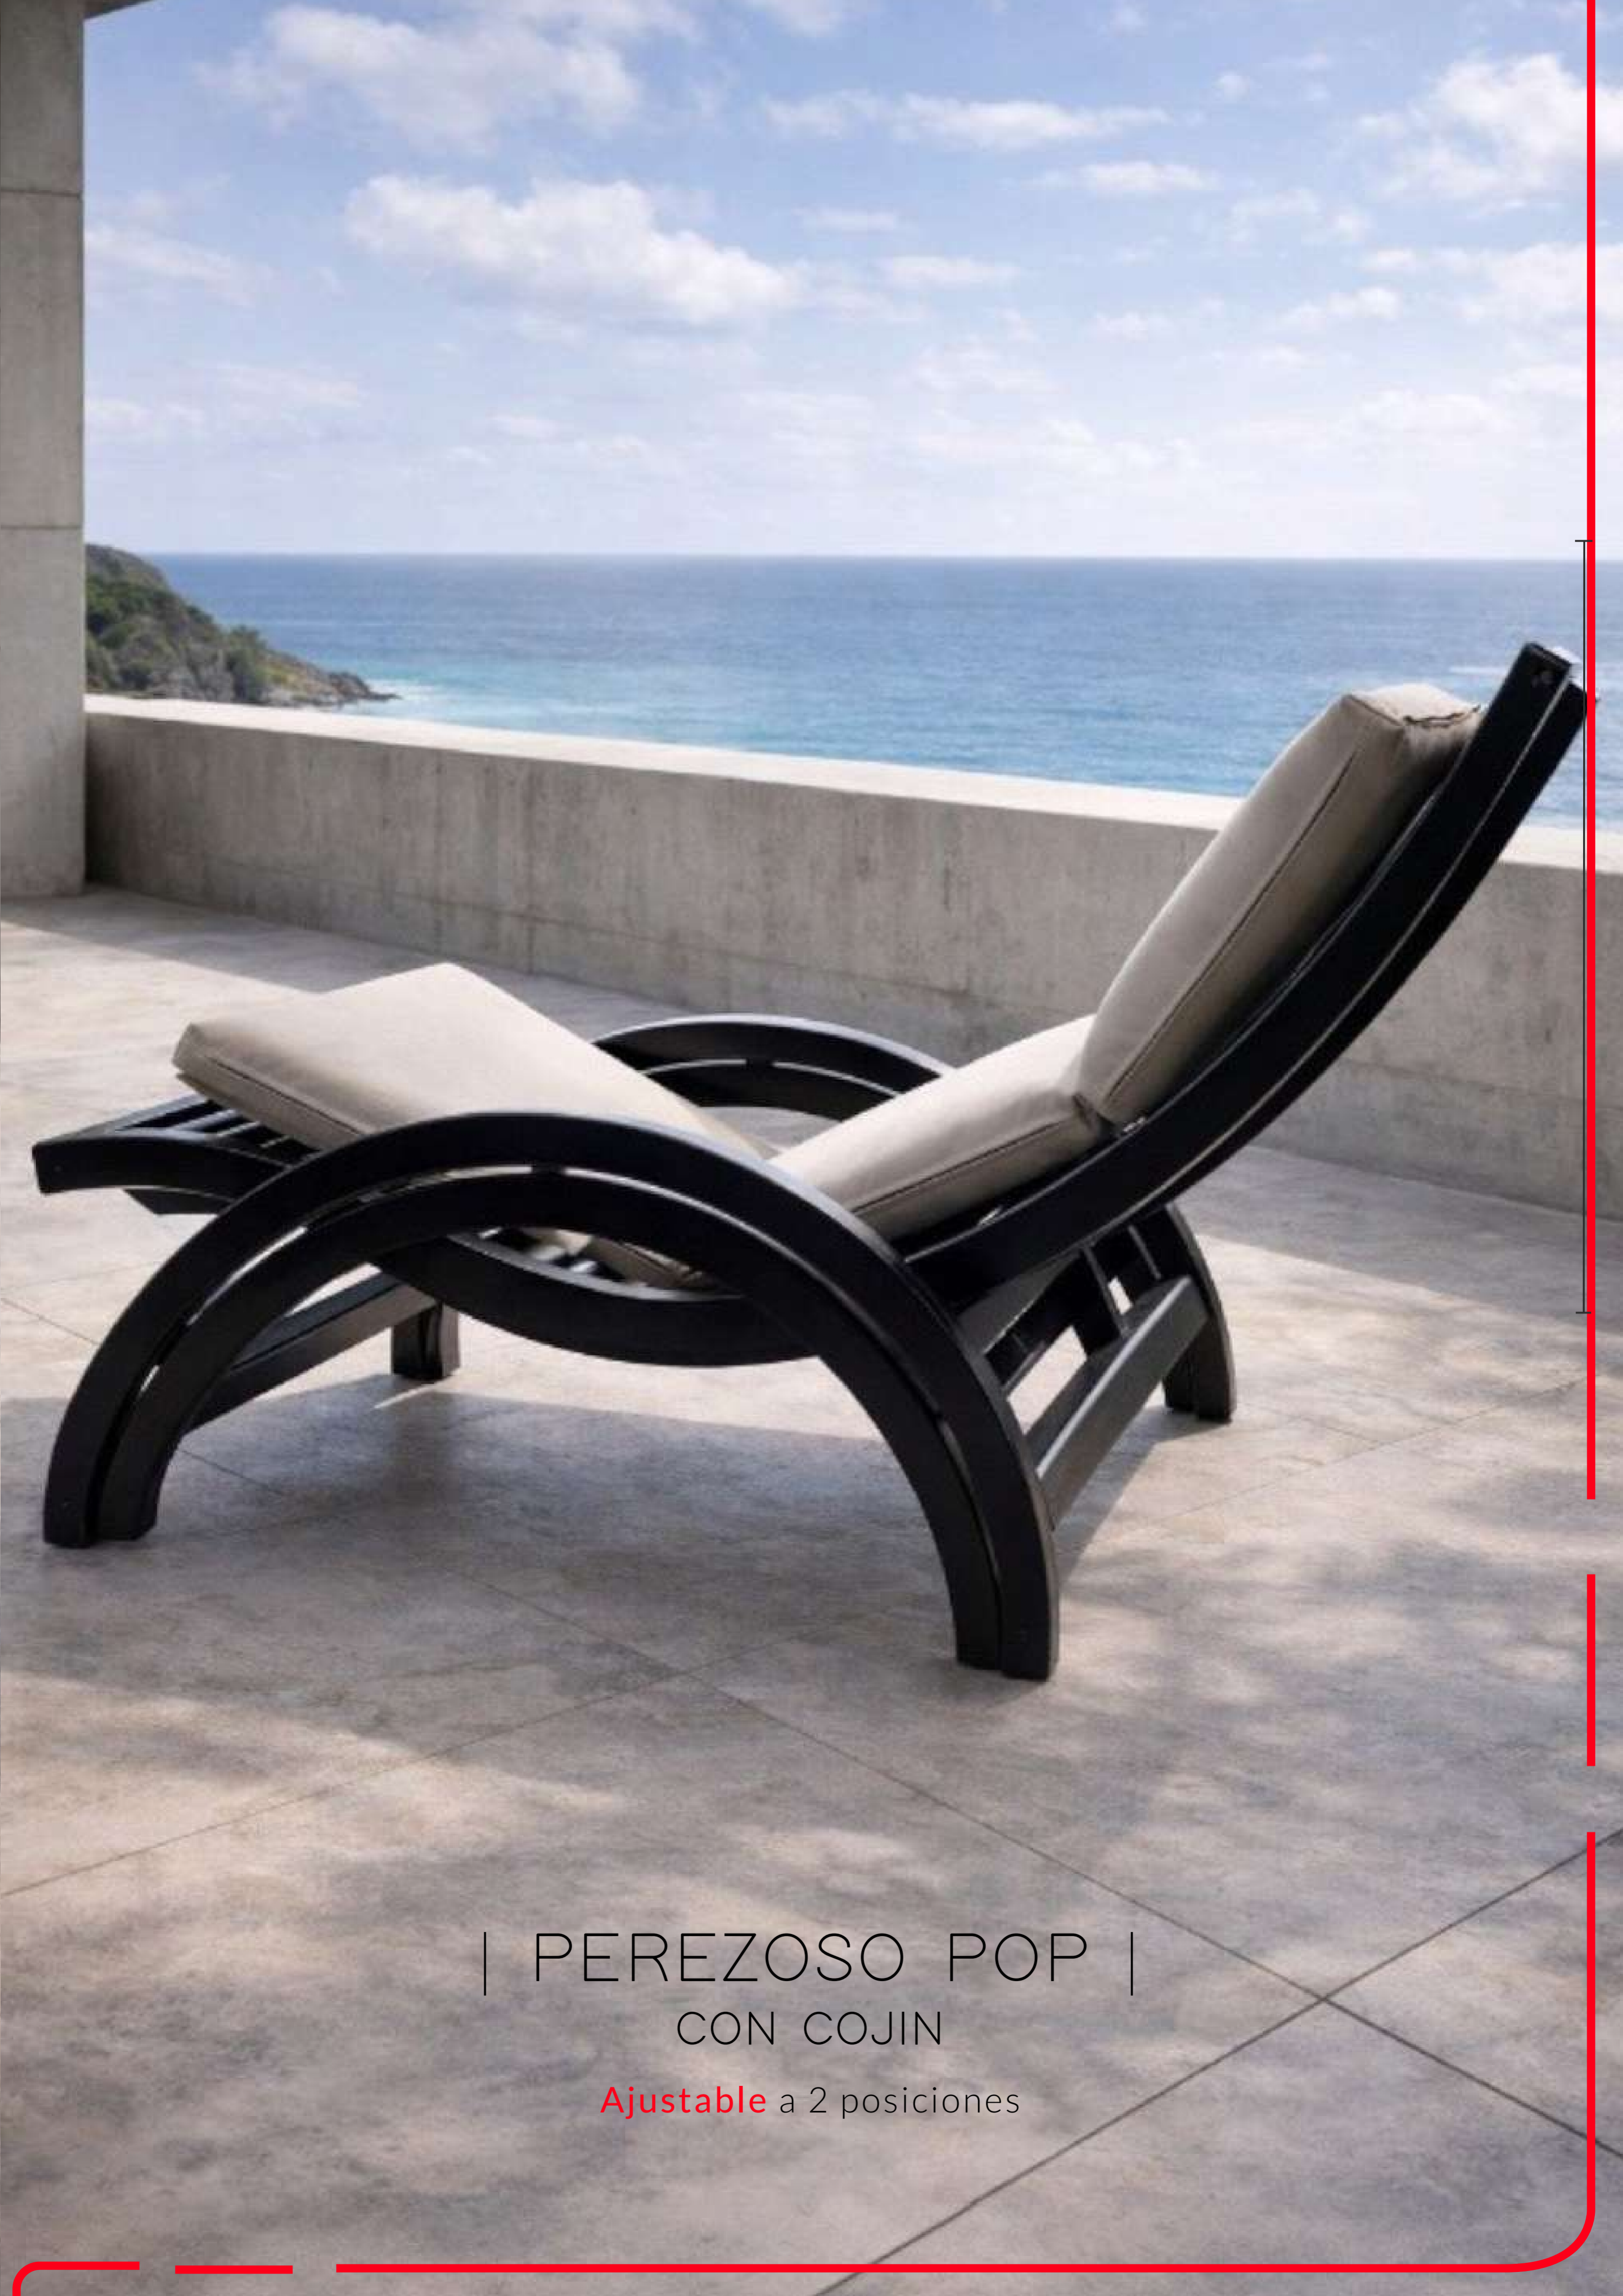

Estuco

| PEREZOSO POP |  
CON COJIN

Ajustable a 2 posiciones

| PEREZOSO POP |

Ajustable a 2 posiciones

F = 1.20m

A = 0.58m

ZEROMADERA